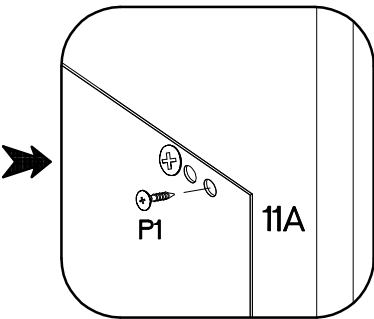

3

11A	M3	P1
3	12	12