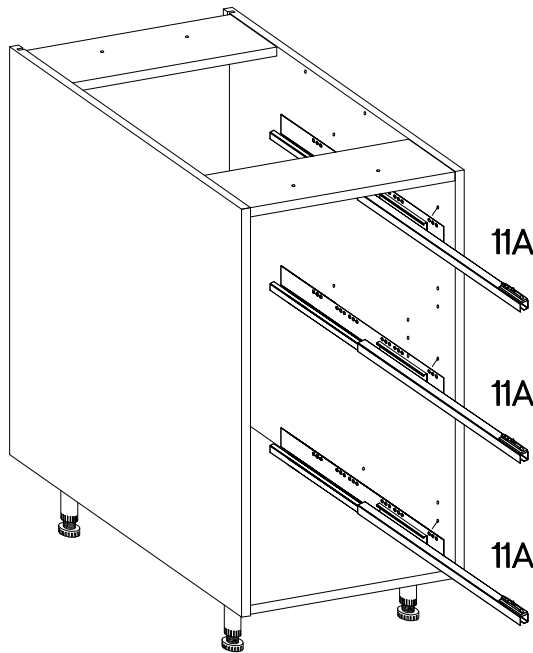

3

11A	M3	P1
3	12	12