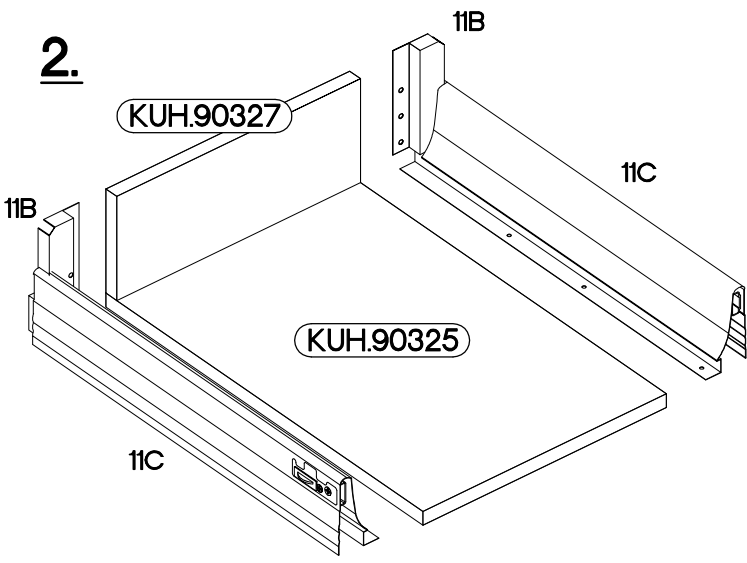

40 D 3S BB  
Premium Box

x2

L=160mm S	M4x22mm U
3	6

11A	11B	11C	11D	11E		
3	2	3	1	6		
11F	11G	11H	M3	P1	P5	P11
4	6	4	12	12	24	12

Ersatzteil Nummer	Dimension
KUH.71019	140x396x16
KUH.71020 x2	283x396x16
KUH.90325 x3	442x292x16
KUH.90326	280x70x16
KUH.90327 x2	280x148x16

ISM-KUH-01846

1

							
11B	11C	11E	11F	11H	P11	P5	11G
2	2	4	4	4	8	16	4

x2

VARIANT HIGH GLOSS

2

					
11D	11C	11E	P11	P5	11G
1	1	2	4	8	2

VARIANT HIGH GLOSS