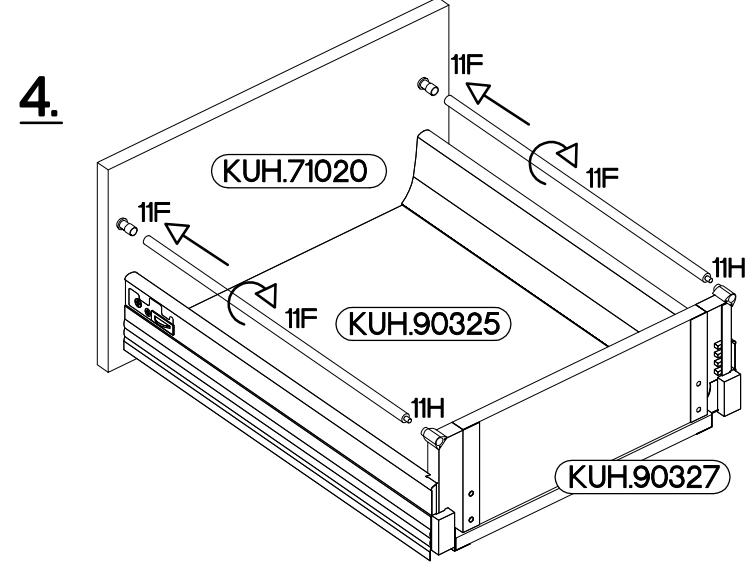

40 D 3S BB  
Premium Box

x2

L=160mm S	M4x22mm U
3	6

11A	11B	11C	11D	11E		
3	2	3	1	6		
11F	11G	11H	M3	P1	P5	P11
4	6	4	12	12	24	12

Ersatzteil Nummer	Dimension
KUH.71019	140x396x16
KUH.71020 x2	283x396x16
KUH.90325 x3	442x292x16
KUH.90326	280x70x16
KUH.90327 x2	280x148x16

ISM-KUH-01846

1

							
11B	11C	11E	11F	11H	P11	P5	11G
2	2	4	4	4	8	16	4

x2

VARIANT HIGH GLOSS

2

					
11D	11C	11E	P11	P5	11G
1	1	2	4	8	2

VARIANT HIGH GLOSS