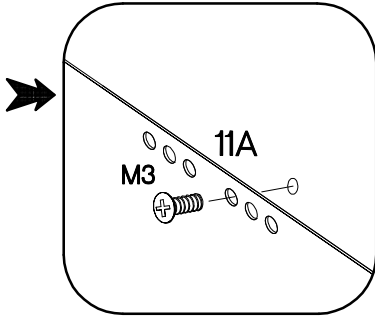

3

11A	M3	P1
3	12	12