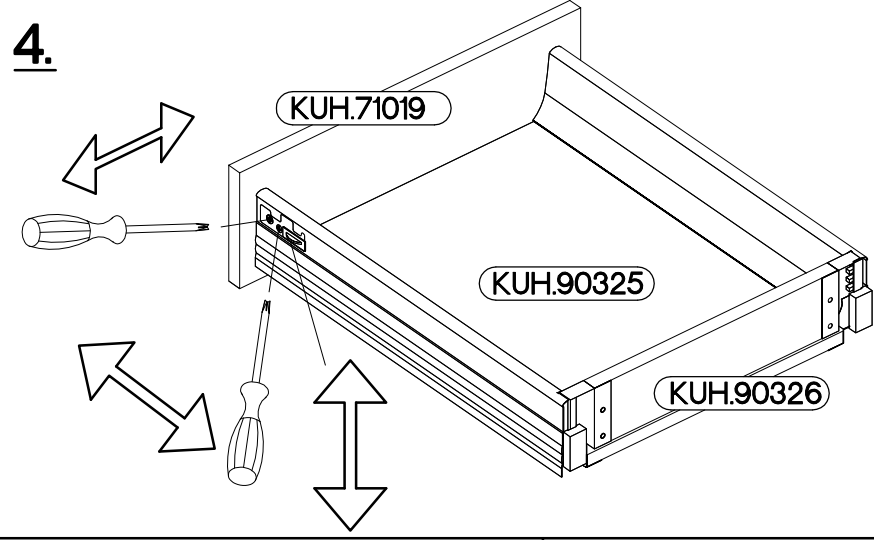

2

11D	11C	11E	P11	P5	11G
1	1	2	4	8	2

VARIANT HIGH GLOSS