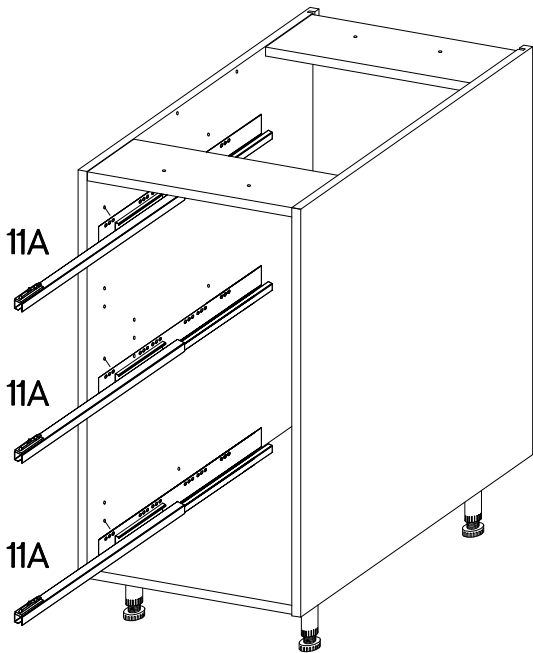

3

11A	M3	P1
3	12	12