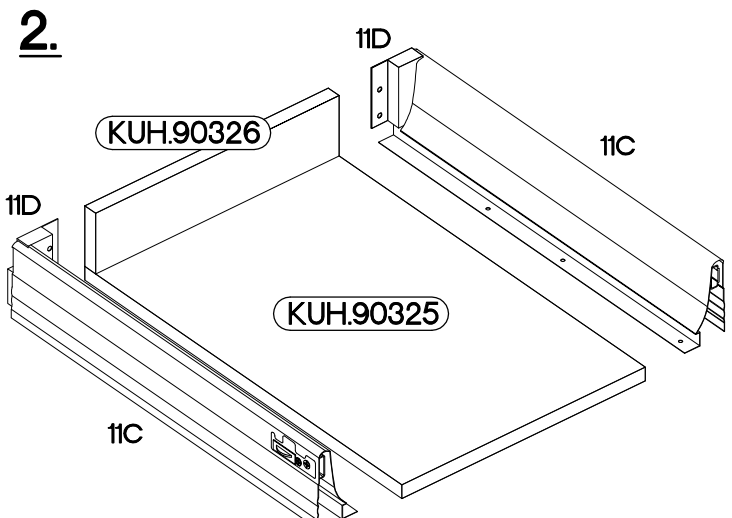

2

11D	11C	11E	P11	P5	11G
1	1	2	4	8	2

VARIANT HIGH GLOSS