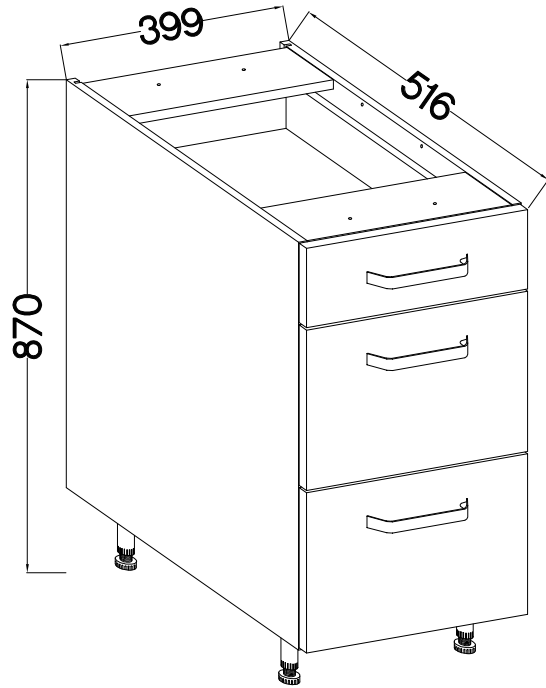

40 D 3S BB  
Premium Box

x2

L=160mm S	M4x22mm U
3	6

11A	11B	11C	11D	11E		
3	2	3	1	6		
11F	11G	11H	M3	P1	P5	P11
4	6	4	12	12	24	12

Ersatzteil Nummer	Dimension
KUH.71019	140x396x16
KUH.71020 x2	283x396x16
KUH.90325 x3	442x292x16
KUH.90326	280x70x16
KUH.90327 x2	280x148x16