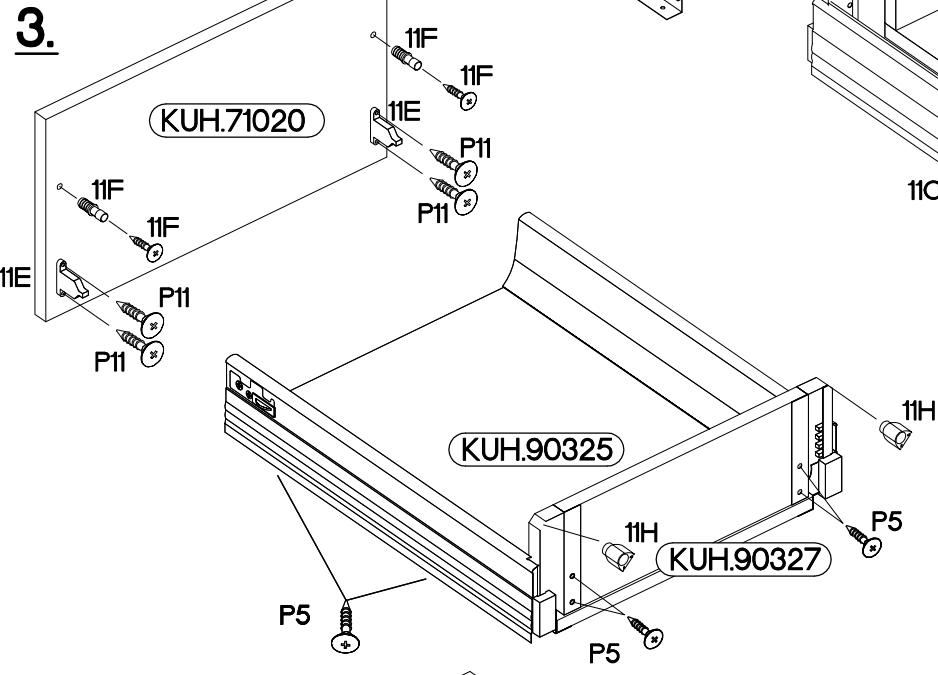

40 D 3S BB  
Premium Box

x2

L=160mm S	M4x22mm U
3	6

11A	11B	11C	11D	11E		
3	2	3	1	6		
11F	11G	11H	M3	P1	P5	P11
4	6	4	12	12	24	12

Ersatzteil Nummer	Dimension
KUH.71019	140x396x16
KUH.71020 x2	283x396x16
KUH.90325 x3	442x292x16
KUH.90326	280x70x16
KUH.90327 x2	280x148x16

ISM-KUH-01846

1

							
11B	11C	11E	11F	11H	P11	P5	11G
2	2	4	4	4	8	16	4

x2

VARIANT HIGH GLOSS

2

					
11D	11C	11E	P11	P5	11G
1	1	2	4	8	2

VARIANT HIGH GLOSS