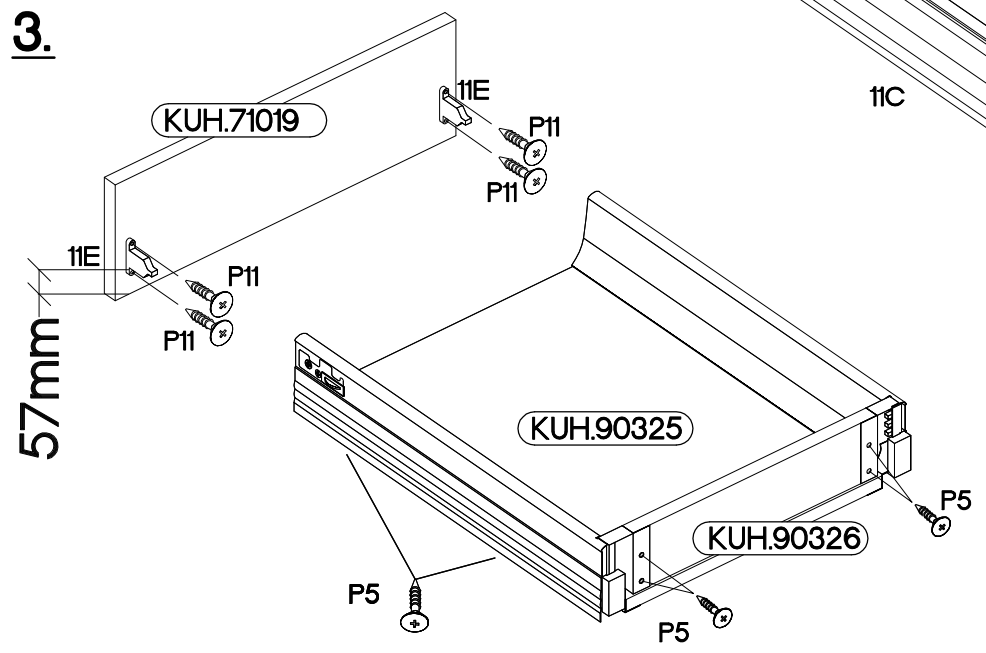

2

11D	11C	11E	P11	P5	11G
1	1	2	4	8	2

VARIANT HIGH GLOSS