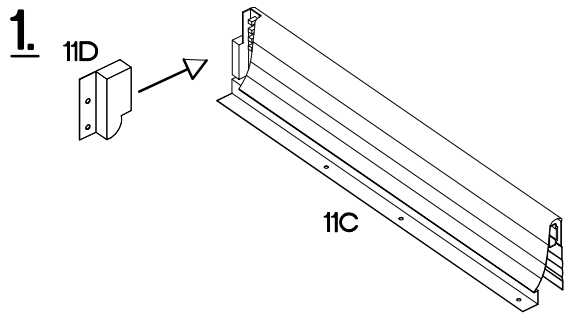

2

11D	11C	11E	P11	P5	11G
1	1	2	4	8	2

VARIANT HIGH GLOSS