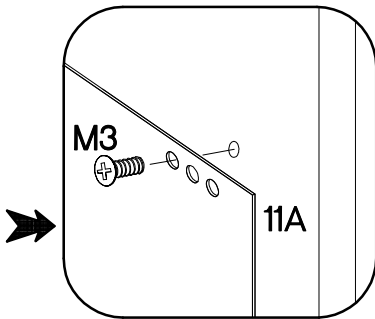

3

11A	M3	P1
3	12	12